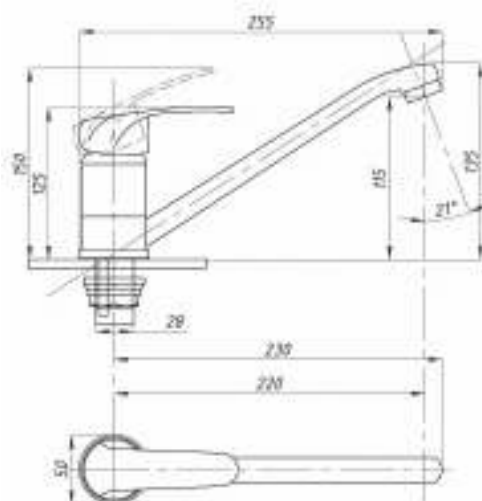

Смеситель для кухни
и раковины
серия: ProfECO
арт. **PSM-427-037**
материал: Латунь
картридж: 40мм
гибкая подводка: нет
тип: См-МОЦБА,
См-УмоЦБА