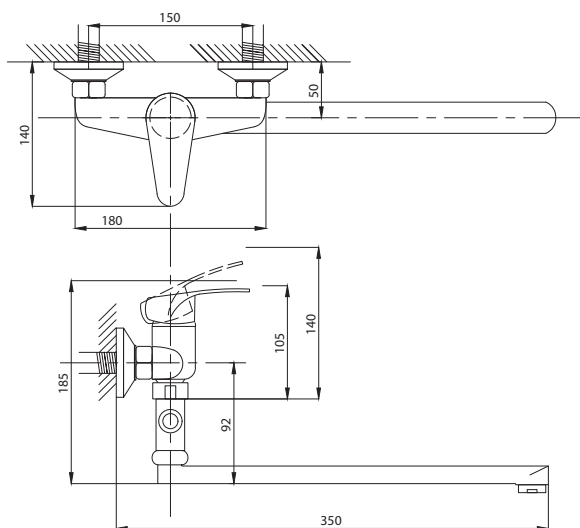

80

89

99

серия КОМПЛЕКТАЦИЯ

Смеситель для ванны  
серия: КОМПЛЕКТАЦИЯ  
арт. **PSM-104-1**  
материал: Латунь  
картридж: 35мм.  
дивертор: Вытяжной  
эксцентрики: Евро  
тип: См-ВОРНШЛА

Смеситель для ванны  
с душем  
серия: КОМПЛЕКТАЦИЯ  
арт. **PSM-104-2**  
материал: Латунь  
картридж: 35мм  
дивертор: Керамический  
эксцентрики: Евро  
тип: См-ВУОРНШЛА