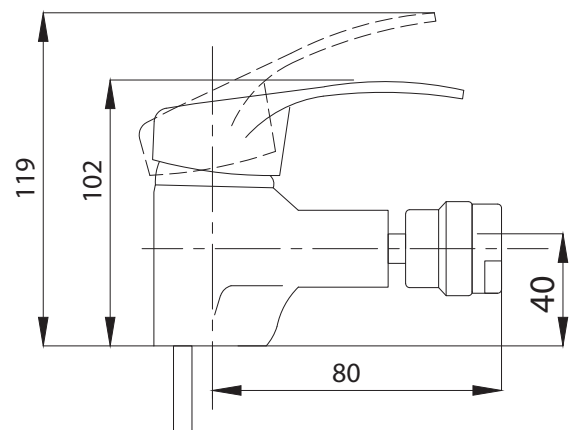

Смеситель для биде
серия: КОМПЛЕКТАЦИЯ
арт. **PSM-104-7**
материал: Латунь
картридж: 35мм
гибкая подводка: 40см.
тип: См-БдОЦБА