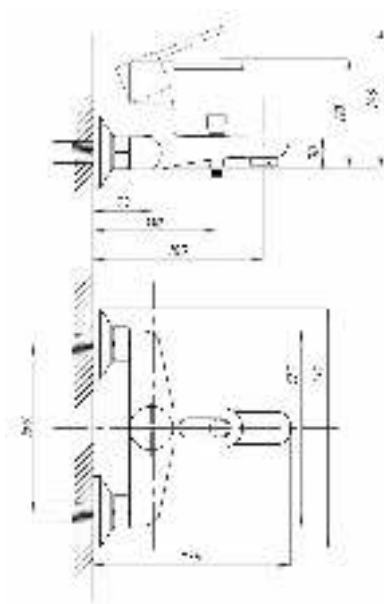

серия МОДЕРН

Смеситель для ванны с душем
серия: ПЛЮС
арт. **PSM-815-008**
материал: Латунь
картридж: 40мм
дивертор: Вытяжной
эксцентрики: Рус
тип: См-ВОРНШЛА

017

023